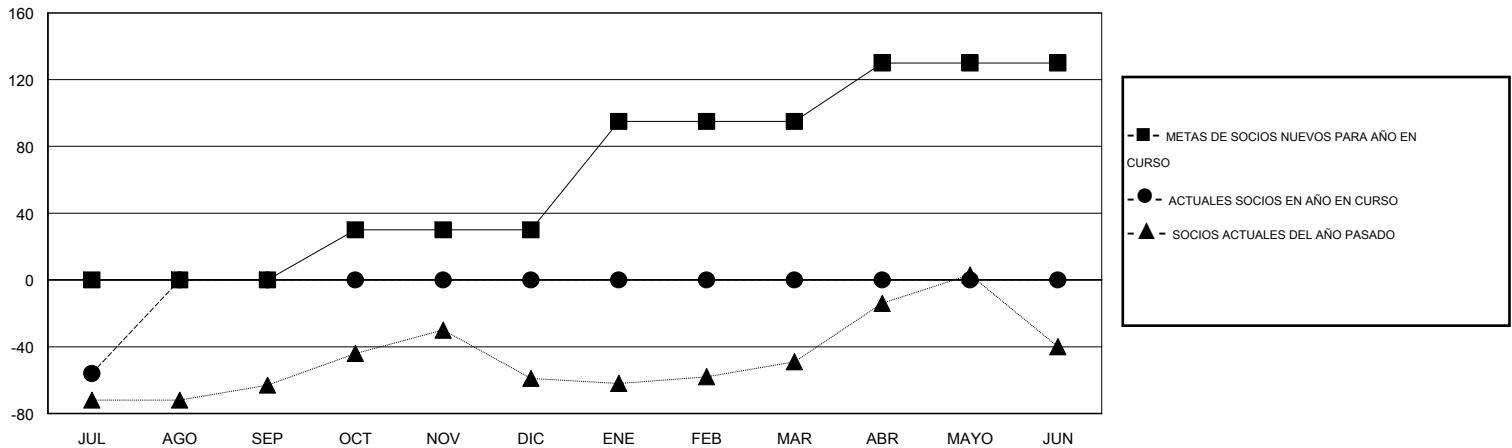

MONTHLY MEMBERSHIP PROGRESS REPORT

District R 1

Results as of: 7/31/2015

GMT: CARLOS JUSTINIANO

UBICACIÓN DOMINICAN REPUBLIC

GMT DE AE 3

Clubes					socios				
RESULTADOS DE 2015-2016					RESULTADOS DE 2015-2016				
TRIMESTRE	META DE CLUBES NUEVOS	NUEVOS CLUBES	CLUBES DADOS DE BAJA	GANANCIA/PÉRDIDA NETA	TRIMESTRE	META DE SOCIOS NUEVOS	SOCIOS FUNDADORES Y NUEVOS SOCIOS AÑADIDOS	SOCIOS DADOS DE BAJA	GANANCIA/PÉRDIDA NETA
JUL/AGO/SEP	0	0	0	0	JUL/AGO/SEP	0	7	63	-56
OCT/NOV/DIC	0	0	0	0	OCT/NOV/DIC	30	0	0	0
ENE/FEB/MAR	1	0	0	0	ENE/FEB/MAR	65	0	0	0
ABR/MAYO/JUN	0	0	0	0	ABR/MAYO/JUN	35	0	0	0

METAS Y CIFRA ACUMULATIVA DE CLUBES NUEVOS

METAS Y CIFRA ACUMULATIVA DE SOCIOS

CLUBES DADOS DE BAJA: 0	3 CLUBS OF 49 AÑADIERON 1 O MÁS SOCIOS NUEVOS	<u>DISTRIBUCIÓN POR SEXO</u>
		MASCULINO 740 (54.45%)
		FEMENINO 619 (45.55%)
<u>SOCIOS DADOS DE BAJA</u>	CLIC AQUÍ PARA DATOS DE SALUD DE CLUB	SOCIOS EN UNIDAD FAMILIAR 452
FALLECIDOS 2		CABEZA DE FAMILIA 185
CLUB CANCELADO 0		NO ES CABEZA DE FAMILIA 267
OTRO 61		
TOTAL 63		