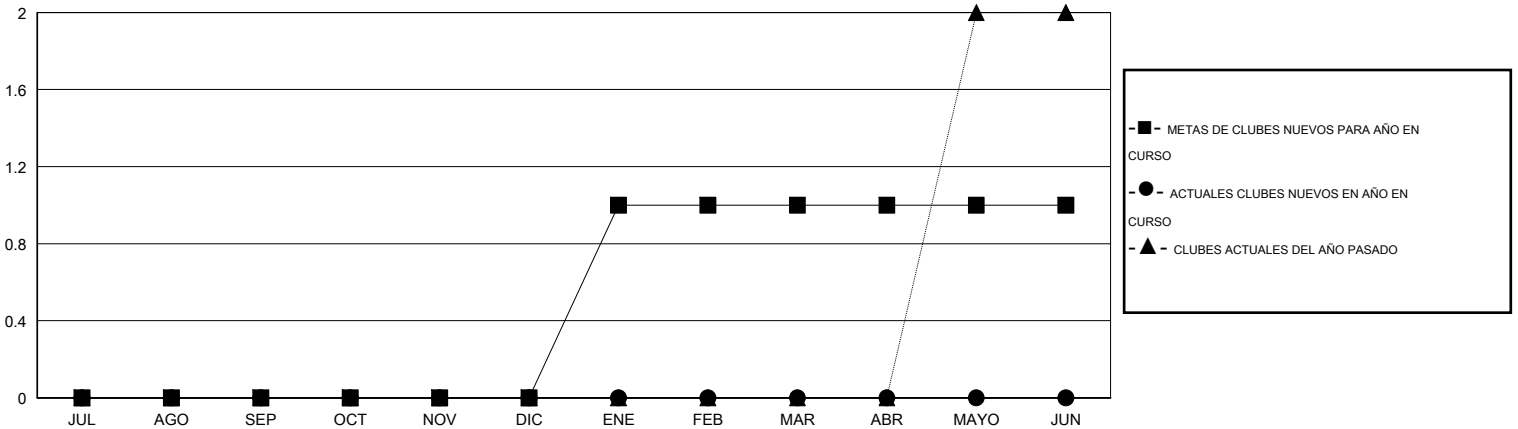

MONTHLY MEMBERSHIP PROGRESS REPORT

District R 1

Results as of: 7/31/2015

GMT: CARLOS JUSTINIANO

UBICACIÓN DOMINICAN REPUBLIC

GMT DE AE 3

Clubes					socios				
RESULTADOS DE 2015-2016					RESULTADOS DE 2015-2016				
TRIMESTRE	META DE CLUBES NUEVOS	NUEVOS CLUBES	CLUBES DADOS DE BAJA	GANANCIA/PÉRDIDA NETA	TRIMESTRE	META DE SOCIOS NUEVOS	SOCIOS FUNDADORES Y NUEVOS SOCIOS AÑADIDOS	SOCIOS DADOS DE BAJA	GANANCIA/PÉRDIDA NETA
JUL/AGO/SEP	0	0	0	0	JUL/AGO/SEP	0	7	63	-56
OCT/NOV/DIC	0	0	0	0	OCT/NOV/DIC	30	0	0	0
ENE/FEB/MAR	1	0	0	0	ENE/FEB/MAR	65	0	0	0
ABR/MAYO/JUN	0	0	0	0	ABR/MAYO/JUN	35	0	0	0

METAS Y CIFRA ACUMULATIVA DE CLUBES NUEVOS

METAS Y CIFRA ACUMULATIVA DE SOCIOS

CLUBES DADOS DE BAJA: 0	3 CLUBS OF 49 AÑADIERON 1 O MÁS SOCIOS NUEVOS	<u>DISTRIBUCIÓN POR SEXO</u>
		MASCULINO 740 (54.45%)
		FEMENINO 619 (45.55%)
<u>SOCIOS DADOS DE BAJA</u>	CLIC AQUÍ PARA DATOS DE SALUD DE CLUB	SOCIOS EN UNIDAD FAMILIAR 452
FALLECIDOS 2		CABEZA DE FAMILIA 185
CLUB CANCELADO 0		NO ES CABEZA DE FAMILIA 267
OTRO 61		
TOTAL 63		